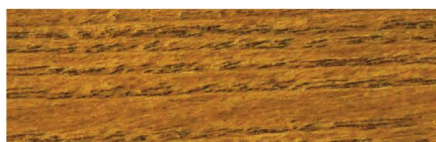

Rojo

Nogal

Wengé

Amarillo

Teka

Ébano

Verde

Roble

Blanco Tráfico

Azul

Bronze

Gris Azulado

Ónix

CEDRIA FON TIN

Un lasur mate con un acabado único

Este dúo ofrece una protección clásica a maderas coníferas, frondosas y tropicales.