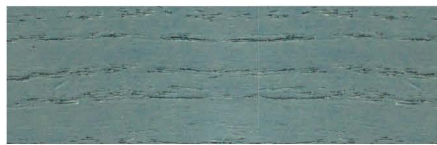

CARTA DE COLORES LASURES

Lasures y barnices para la madera

NUEVA GAMA PACÍFICO

Rojo Navy

Azul Niebla

Blanco Australia

Gris Pacífico

Gris Plata

Gris Piedra

Verde Sales

MADERAS DE OTROS TIEMPOS

CEDRIA PACÍFICO proporciona a la madera un exclusivo acabado vintage, característico del "paso del tiempo", y un bello aspecto envejecido y plateado, propio de las maderas expuestas a la climatología propia del Pacífico.